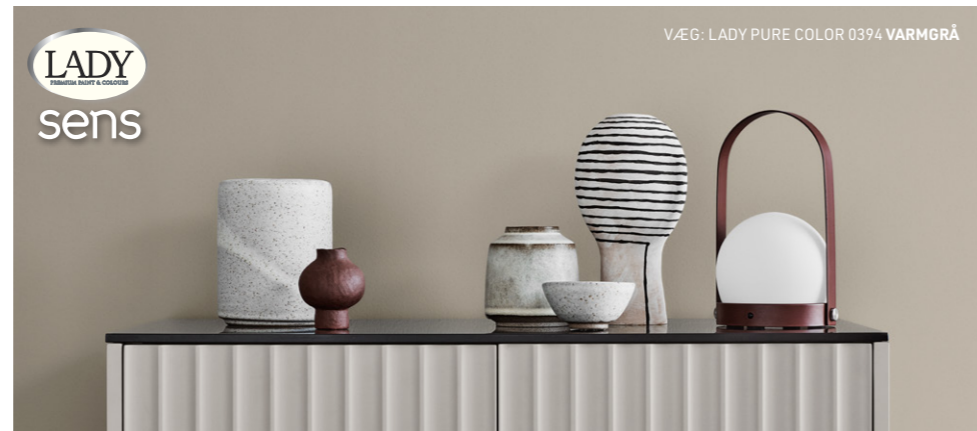

VÆG: LADY PURE COLOR 1622 REFLEKSJON

VÆG: LADY PURE COLOR 0394 VARMGRÅ

10341 KALK 1603-Y31R ⊕⊖	1024 TIDLØS S1002-Y ⊕⊖	9915 MORGENDIS S1500-N ⊖	20186 LAVENDER TOUCH 2904-Y74R ⊕⊖
12077 SHEER GREY 2102-Y26R ⊕	1391 LYS KLIDT GRÅ S1502-Y ⊕⊖	1269 DEMRING 2502-Y17R ⊕⊖	3206 LYS AUBERGINE S4005-R20B ⊖
10342 KALKGRÅ 2903-Y30R ⊕⊖	1973 ANTIKKGRÅ S2502-Y ⊕⊖	8094 DUNKEL 4203-G83Y ⊖	3377 SLATE LAVENDER S5005-R20B ⊕⊖
10429 DISKRET 5302-Y32R ⊕⊖	1032 GRÅ HARMONI S3502-Y ⊕⊖	9913 MATRIX S6000-N ⊕⊖	3207 MØRKAUBERGINE 6309-R37B ⊖
10249 SOBER 6303-Y43R ⊖	1434 ELEGANT S7502-Y ⊖	9938 DEMPET SORT S8500-N ⊖	20145 WISDOM 7303-Y94R ⊖
1145 BAND STONE 5903-Y38R ⊖	1462 GRÅ SKIFER S5502-Y ⊕⊖	5516 IRON BLUE S6005-B20G ⊖	20142 DAYDREAM 6010-Y75R ⊖
12078 COMFORT GREY 2703-Y19R ⊕⊖	1877 VALMUEFRØ S4502-Y ⊕⊖	5343 INDUSTRIEL GRÅ 4802-B15G ⊖	20184 THOUGHTFUL 3408-Y54R ⊕⊖
0553 ASCOTT 2203-Y13R ⊕⊖	8470 SMOOTH WHITE 2003-G96Y ⊕⊖	5081 FABRIKK 2403-B03G ⊕⊖	20185 FRIENDLY PINK 2606-Y50R ⊕⊖