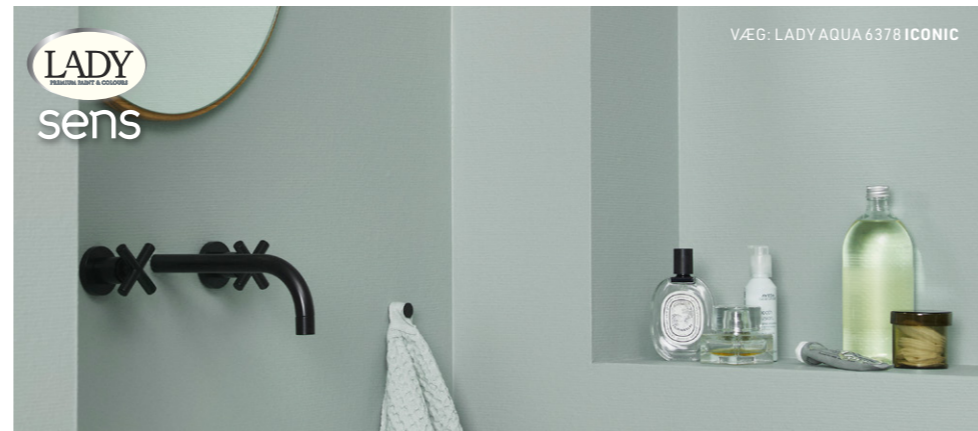

VÆG: LADY PURE COLOR 0394 VARMGRÅ

VÆG: LADY AQUA 6378 ICONIC

4468 ALLADIN S1510-R80B ⊖	5452 NORDIC BREEZE 2107-B01G ⊕⊖	7555 SOFT MINT 1706-G15Y ⊖	8394 HVIT POESI 1102-G60Y ⊖
4017 PILASTERBLÅ S3010-R90B ⊕⊖	4894 OCEAN AIR 3209-R97B ⊕⊖	6378 ICONIC 3406-B88G ⊕⊖	7637 EXHALE 2505-G19Y ⊕⊖
4618 KVELD SHIMMEL S5010-R90B ⊖	5503 NATURAL BLUE 4209-B02G ⊖	6379 CITYSCAPE 4307-B83G ⊕⊖	7163 MINTY BREEZE S3005-G20Y ⊕⊖
4638 BYGE S6010-R90B ⊖	5504 COASTAL BLUE S411-B02G ⊖	5489 FREE SPIRIT S412-B36G ⊖	6325 BALANSE S608-B78G ⊖
4744 SOPHISTICATED BLUE 8105-R94B ⊖	5455 INDUSTRIAL BLUE 6416-B02G ⊖	5180 OSLO S7010-B10G ⊖	7613 NORTHERN MYSTIC 6508-G39Y ⊖
4477 DECO BLUE S7010-R90B ⊖	5030 ST. PAULS BLUE 6108-B08G ⊕⊖	6352 EVENING GREEN 5105-B81G ⊕⊖	7629 ANTIQUE GREEN 4708-G34Y ⊕⊖
5044 BLÅIS 4609-B01G ⊕⊖	5490 SERENE BLUE S307-B38G ⊕⊖	6350 SOFT TEAL 3706-B93G ⊕⊖	7628 TREASURE 3508-G36Y ⊕⊖
5200 DUSKY BLUE 3010-B ⊕⊖	5249 LINBLÅ 3908-B01G ⊖	6351 TENDER GREEN 2405-B72G ⊕⊖	8281 PALE LINDEN S2005-G70Y ⊕⊖