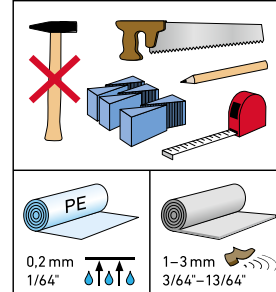

# MONTERINGSVEJLEDNING

## LAMINATGULV MED G5 CLIC (MAMMUT, MAMMUT EXCLUSIVE, ADVANCED OG HERITAGE)

Læs altid monteringsvejledningen grundigt inden montering. Vejledning findes også i pakken.