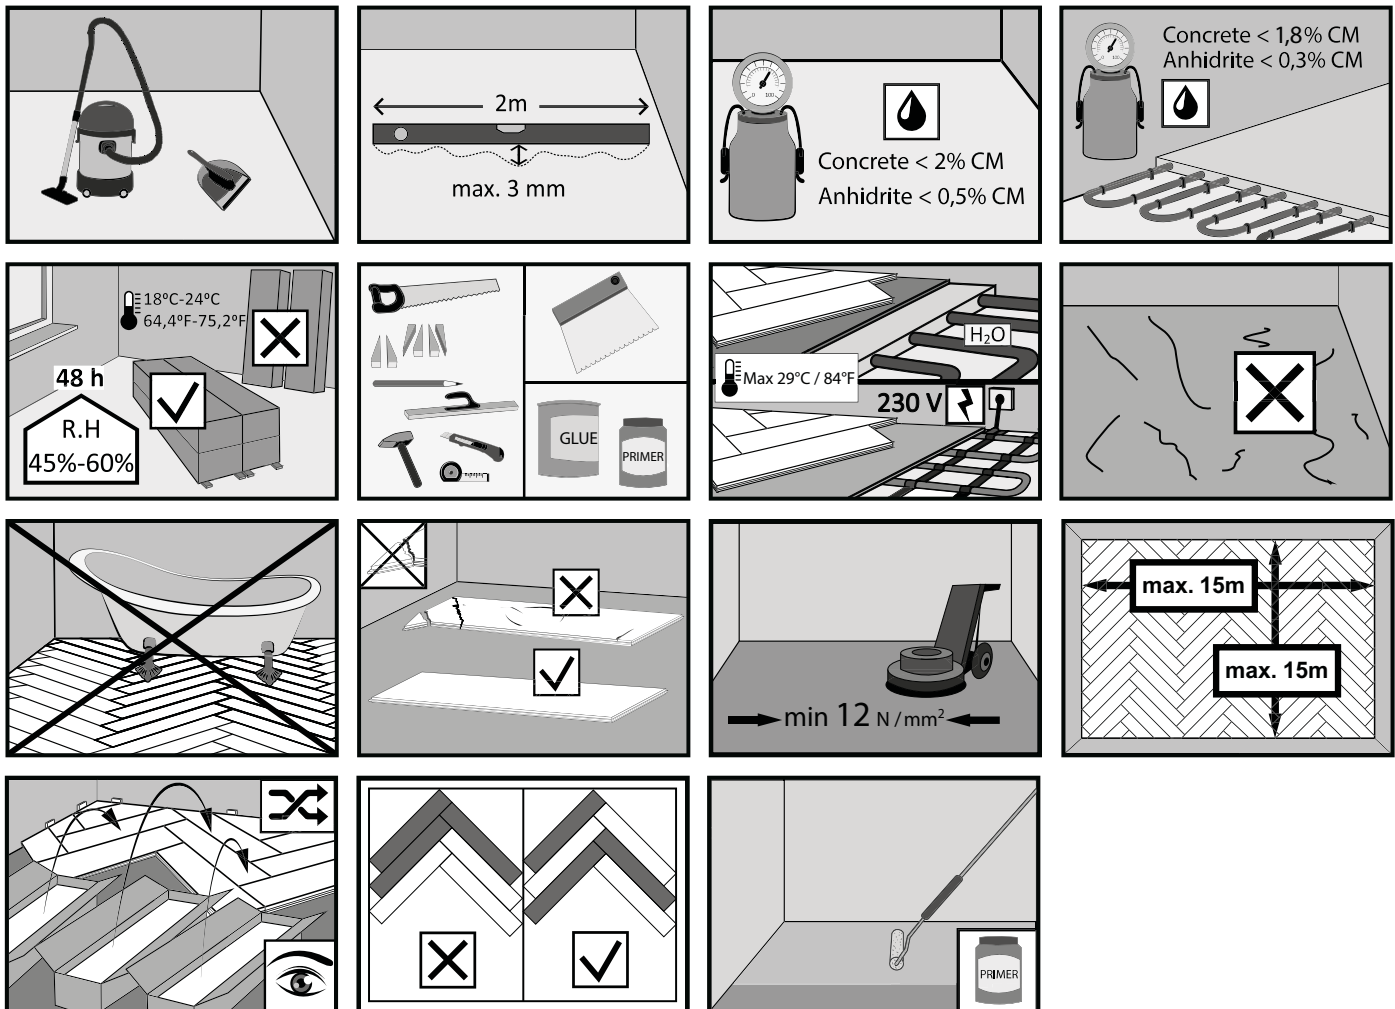

MONTERINGSVEJLEDNING

LAMELPARKET SILDEBEN MONTERINGSVEJLEDNING - CROSSLOCK

FØR MONTERING

Wallmann

Wallmann A/S

Sabroesvej 20B • 8600 Silkeborg • 8770 0900 • wallmann.dk • info@wallmann.dk

MONTERINGSVEJLEDNING