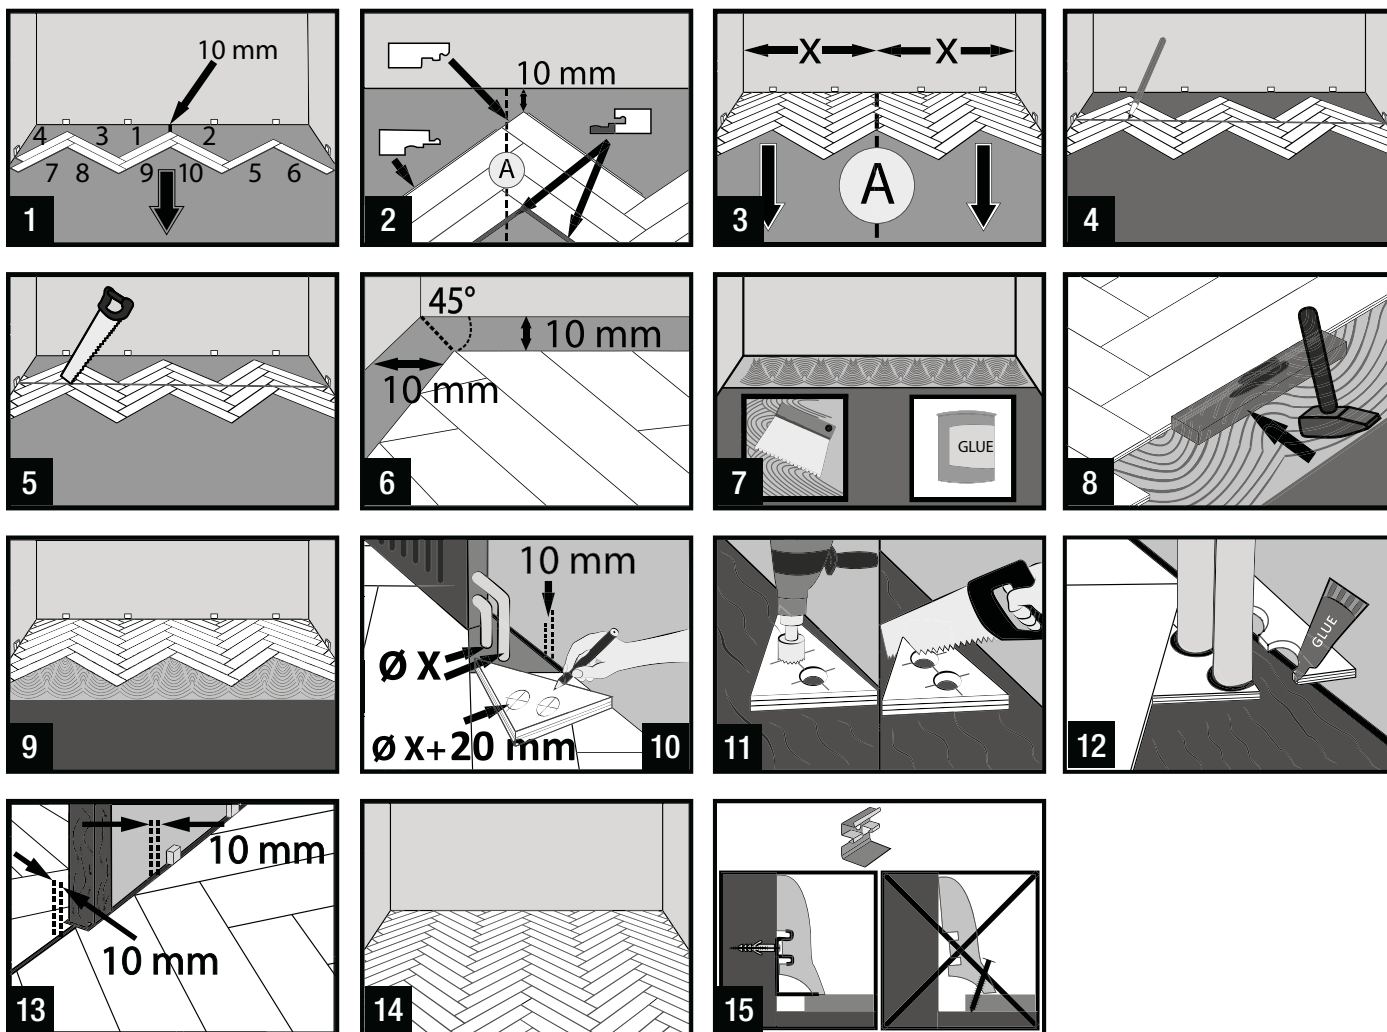

LAMELPARKET SILDEBEN MONTERINGSVEJLEDNING - CROSSLOCK (FORTSAT)

OBS!

Version: 2021/9

Wallmann

Wallmann A/S

Sabroesvej 20B • 8600 Silkeborg • 8770 0900 • wallmann.dk • info@wallmann.dk