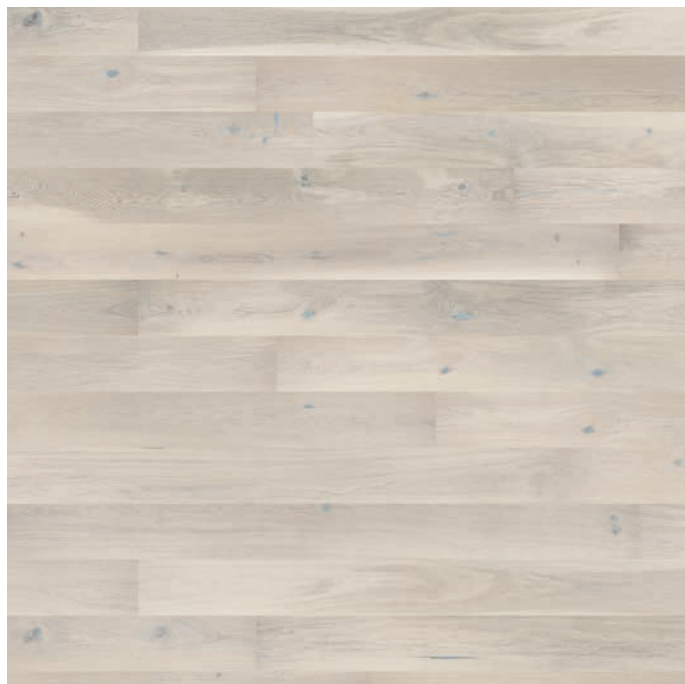

LAMELPLANK

EG NOBEL PLANK COUNTRY BØRSTET HVID MATLAK, V2

PRODUKTBEKRIVELSE:

Plankegulv med fas på 2 sider, så plankerne fremstår tydelige og lange. Plankerne er 207 mm brede og med fas på langsiderne, som fremhæver det eksklusive udseende. Gulvet er overfladebehandlet med hvid matlak, hvilket beskytter mod slitage og gør det let at holde. Børstet planker fremhæver de naturlige åretegninger i træet. 5G kliksystem for hurtig montering. Lægges svømmende uden brug af lim. Ønskes fuldlimning: Anvend Wallmann Parketlim.

Produceret i EU.

Varenr. 1090453 / DB-nr. 1877532

SPECIFIKATIONER:

Træsart:	Eg
Sortering:	Country
Overflade:	UV-matlak, hvid - 7 lag
Slidlag:	3,2 mm hårdttræ fra bæredygtig skov
Mellemlag:	9,5 mm fyr/gran kerne
Underfiner:	2 mm fyr
Dimension:	14x180x2200 mm
Pr. pakke:	3,18 m ²
Palle:	127,20 m ²
Lægning:	Limfri til svømmende lægning
Egnet til gulvvarme:	Ja - Overflade temperatur maks. 27 grader
Klikssystem:	G5
Miljø:	Fabrikken er FSC® certificeret under reg. nr. SGSCH-COC-001258
Forventninger:	Træ er et levende materiale, og det leverede gulv kan derfor fravige fra det viste. Man bør altid anvende brædder fra samme leverance i samme rum, da der kan forekomme farve- og glansforskelle fra produktion til produktion.