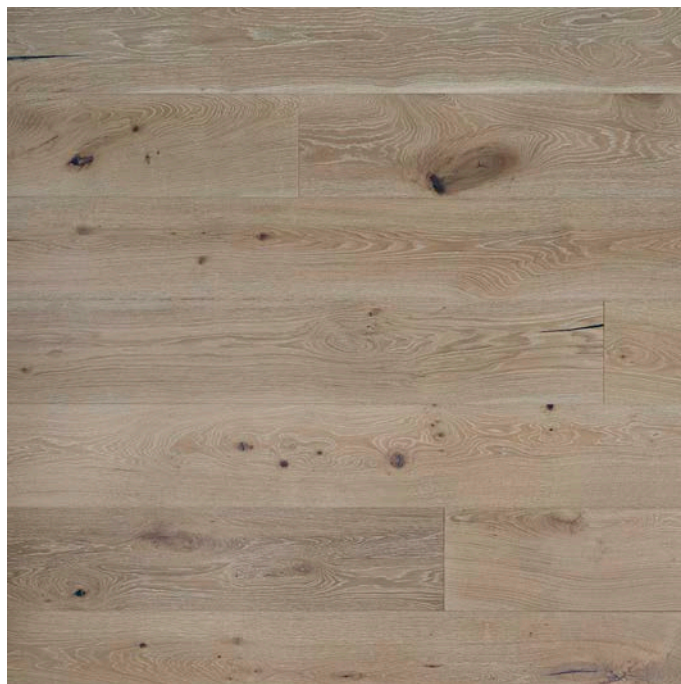

HERREGÅRDSPLANK

EG HERREGÅRDSPLANK RUSTIK/WOOD LINE BØRSTET HVID MATLAK V4

PRODUKTBESKRIVELSE:

De lange, brede herregårdsplanker giver et helt unikt og naturligt udtryk, og træets naturlige detaljer kommer frem på flotteste vis. Overfladen er børstet hvid matlak, som fremhæver træets naturlige åretegninger, lysner gulvet naturligt samt giver en stærk og holdbar overflade. Har fas på alle 4 sider. Drop Down kliksystem for nem montering. Lægges uden brug af lim. Ønskes fuldlimning: Anvend Wallmann Parketlim.

Varenr. 1090740 / DB-nr. 2307124

SPECIFIKATIONER:

Træsart:	Eg
Sortering:	Rustik
Overflade:	UV-matlak, hvid - 7 lag
Slidlag:	4 mm hårdtræ fra bæredygtig skov
Mellemlag:	9 mm poppel kerne
Underfiner:	2 mm poppel
Dimension:	15x260x2200 mm
Pr. pakke:	3,43 m ²
Palle:	137,28 m ²
Lægning:	Limfri til svømmende lægning
Egnet til gulvvarme:	Ja - Overflade temperatur maks. 27 grader
Klikssystem:	Drop Down kliksystem

Forventninger:

Træ er et levende materiale, og det leverede gulv kan derfor fravige fra det viste. Man bør altid anvende brædder fra samme leverance i samme rum, da der kan forekomme farve- og glansforskelle fra produktion til produktion. Rustikt udseende med knaster op til 90 mm. Der kan ligeledes forekomme udspartlede revner og knaster ligesom brædderne kan indeholde splint. Levende sortering med lyse og mørke nuancer.